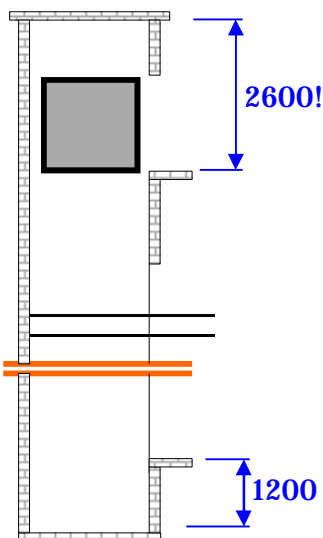

HERMES LIFT—ideálne riešenie pre budovy bez výťahu

Základná charakteristika výťahu:

- osobný výťah
- nosnosť do 400 kg, t.j. 5 osôb
- rýchlosť do 0,63 m/sek
- až 260 štartov za hodinu
- plocha kabíny do 900x1300mm
- hlava šachty len 2600 mm
- umiestnenie v zrkadle schodiska
- spĺňa normy STN EN 81.2 + AC

Pohon	hydraulický	
Max. nosnosť* (kg / osôb)	400 / 5	
Max. plocha kabíny* (š x v) (mm)	900 x 1300	
Rýchlosť (m/s)	0,5	
Min. hlava šachty (mm)	2600	
Min. priehľbeň (mm)	1200	
Šachta	samonosná alebo voľne stojaca, opláštenie cetris doska alebo sklo	
Šachtové dvere**, typ / čistá šírka (mm)	automatické / 700	
Kabínové dvere, typ / čistá šírka (mm)	automatické / 700	
Vyhotovenie a výbava***	ŠTANDARD	EXCLUSIVE
Typ kabíny	SILVA	INTERNO
Vyhotovenie dverí	plné	presklené
Použité materiály	striekaná farba, základný obklad	antikora alebo striekaná farba, luxusný obklad
Ovládací panel	digitálne displeje, tlačidlá, núdzové osvetlenie, tel. zariadenie	LCD displej s mikrofónom a reproduktorom, tlačidlá
Prídavné funkcie	zber smerom dole	batériový dojazd do najbližšej stanice****, obojsmerný zber, hlásenie stanice